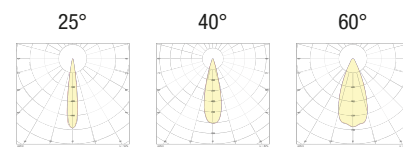

BASIC CODES

F10.

FINISHES

-  **6** Chrome
-  **7** Brushed aluminium

LIGHT BEAM

-  **25** 25°
-  **40** 40°
-  **60** 60°

LED COLOUR

-  **BN** 4000K
-  **BC** 3000K
-  **CC** 2700K
-  **BL** Blue
-  **VE** Green
-  **RO** Red
-  **AM** Amber